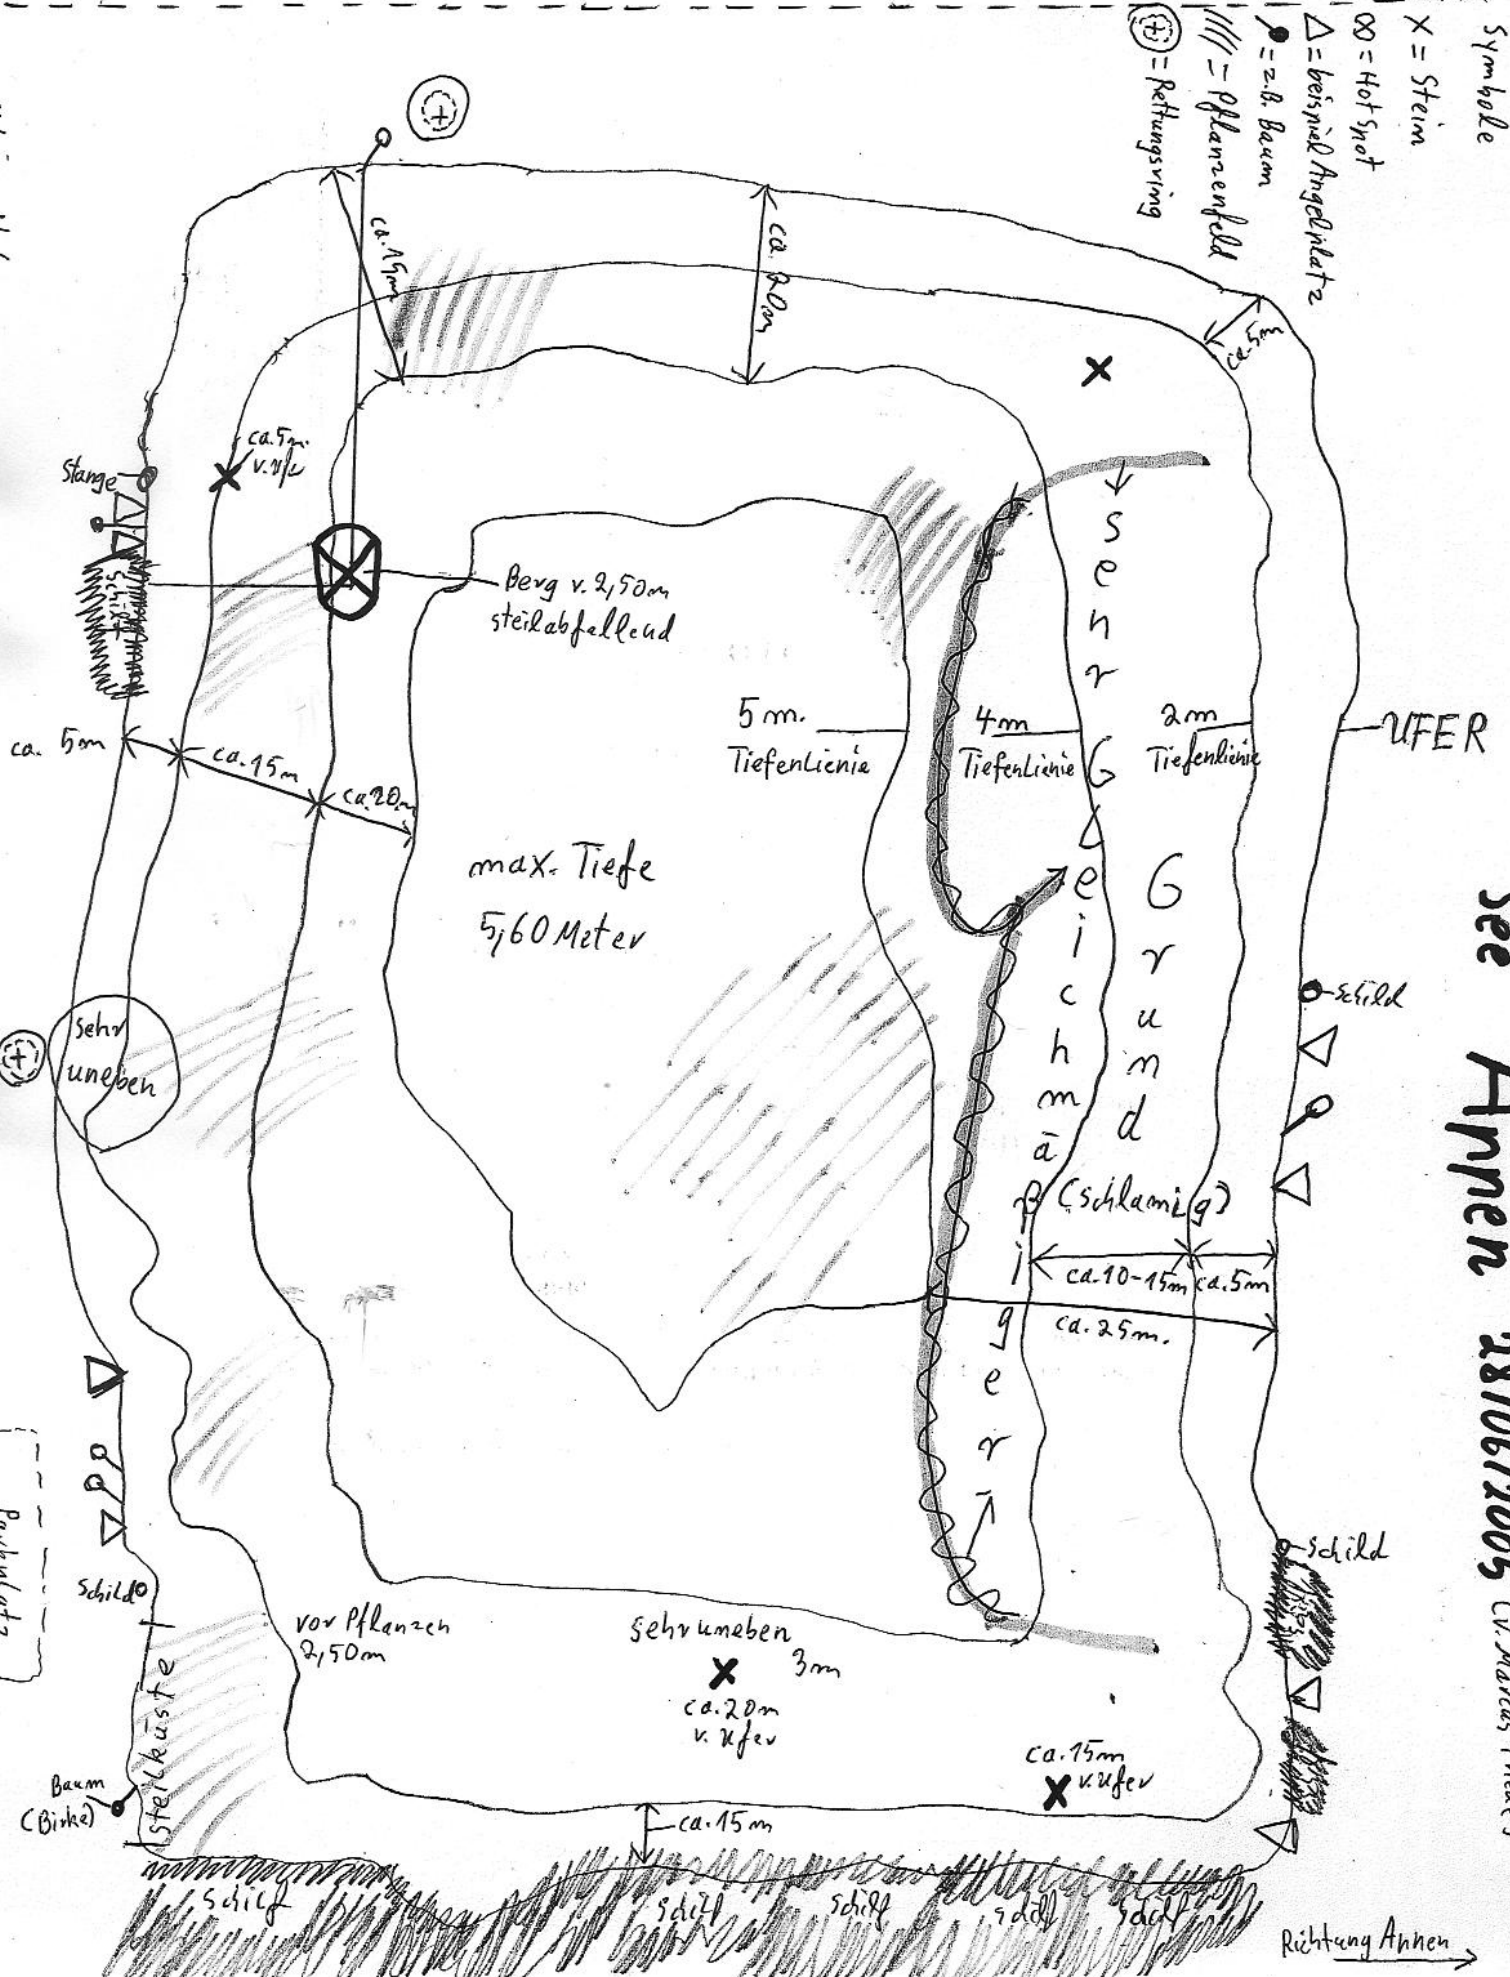

Symbole

Parkplatz X = Stein

∞ = Hot Spot

△ = beirnied. Anlagplatz

● = z.B. Baum

//// = Pflanzenfeld

⊕ = Rettungswing

See Appen 2810612005 (v. Marcus Friede)

Richtung Hof am

Parkplatz

Richtung Appen →